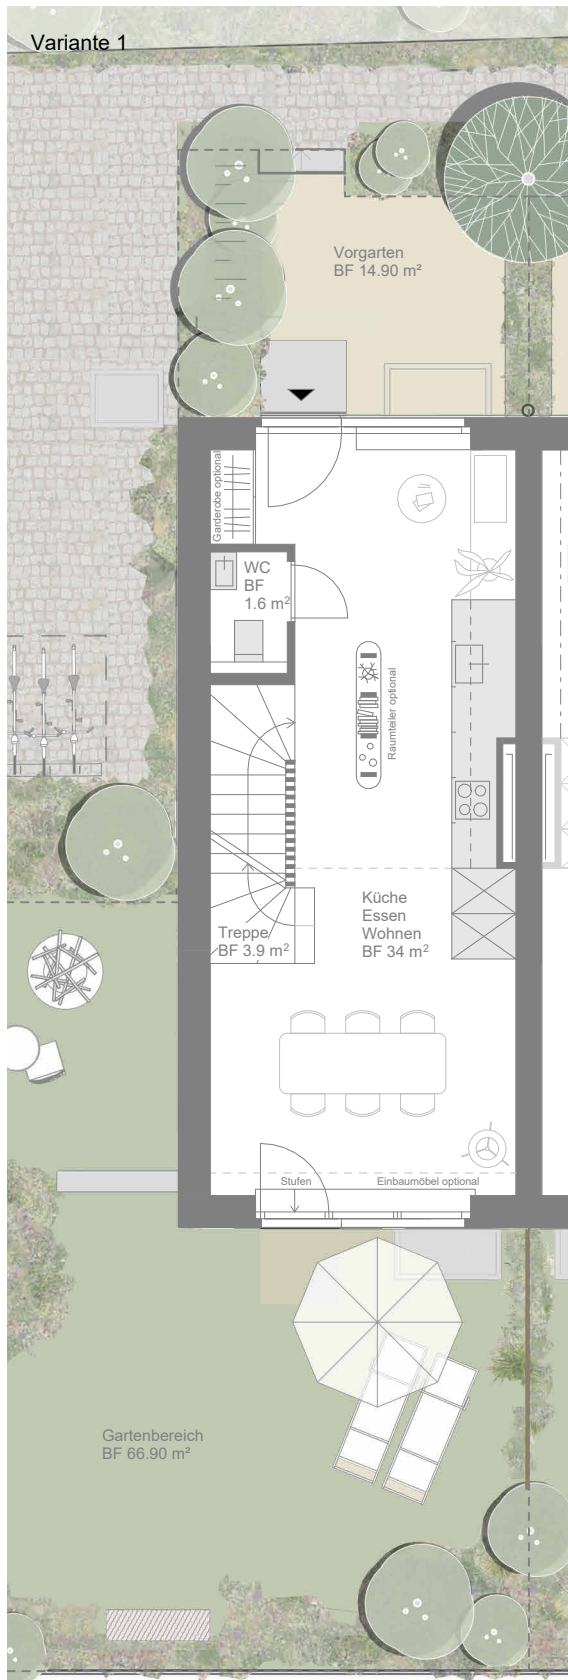

Untergeschoss

Einfamilienhaus Haus E

Total Wohnfläche	163.80 m ²
Aussenfläche	81.80 m ²

Übersichtsplan:

© Dieser Plan ist urheberrechtlich geschützt und darf nur mit der Genehmigung der ARS Architektur AG verwendet und vervielfältigt werden. Sämtliche Angaben und Kennzahlen stellen einen aktuellen Planungs- und Wissensstand dar und können in Zuge der Ausführungsplanung leicht variieren.

Erdgeschoss

Obergeschoss

Einfamilienhaus Haus E

Total Wohnfläche 163.80 m²
Aussenfläche 81.80 m²

Übersichtsplan:

© Dieser Plan ist urheberrechtlich geschützt und darf nur mit der Genehmigung der ARS Architektur AG verwendet und vervielfältigt werden. Sämtliche Angaben und Kennzahlen stellen einen aktuellen Planungs- und Wissensstand dar und können in Zuge der Ausführungsplanung leicht variieren.

Dachgeschoss

Galerie

Einfamilienhaus Haus E

Total Wohnfläche	163.80 m ²
Aussenfläche	81.80 m ²

Übersichtsplan:

© Dieser Plan ist urheberrechtlich geschützt und darf nur mit der Genehmigung der ARS Architektur AG verwendet und vervielfältigt werden. Sämtliche Angaben und Kennzahlen stellen einen aktuellen Planungs- und Wissensstand dar und können in Zuge der Ausführungsplanung leicht variieren.

© Dieser Plan ist urheberrechtlich geschützt und darf nur mit der Genehmigung der ARS Architektur AG verwendet und vervielfältigt werden. Sämtliche Angaben und Kennzahlen stellen einen aktuellen Planungs- und Wissensstand dar und können in Zuge der Ausführungsplanung leicht variieren.