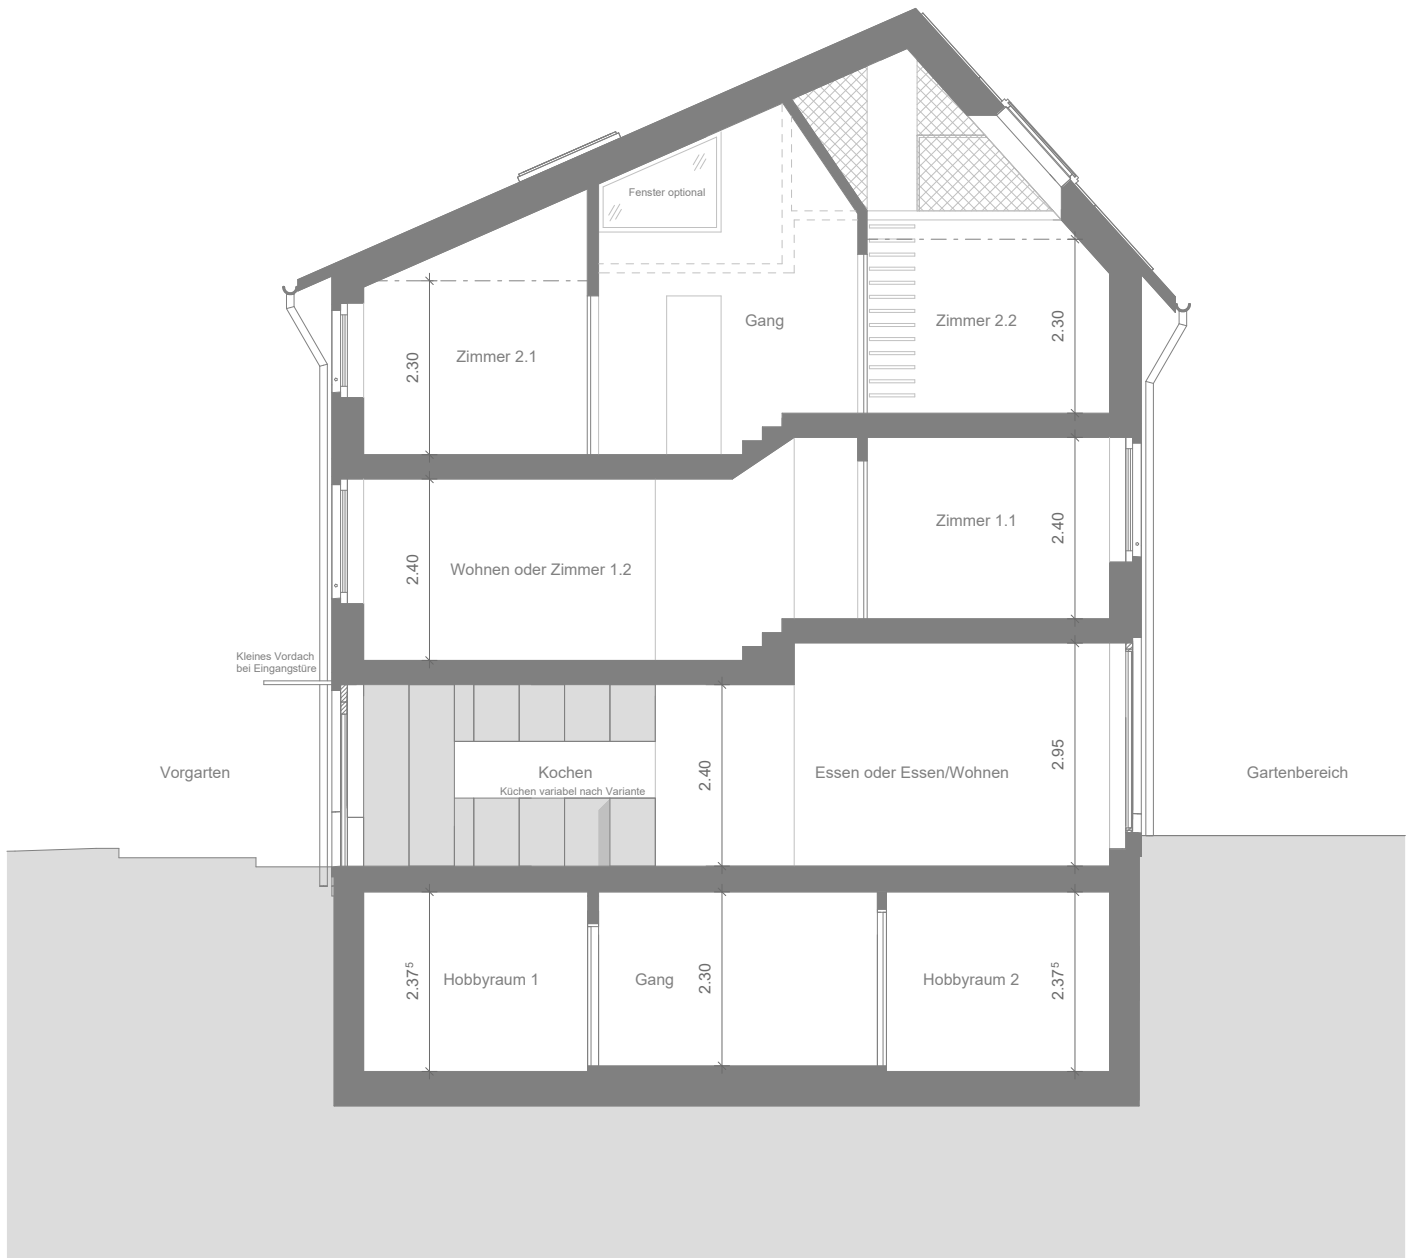

Untergeschoss

Einfamilienhaus Haus E

Total Wohnfläche	163.80 m ²
Aussenfläche	81.80 m ²

Übersichtsplan:

© Dieser Plan ist urheberrechtlich geschützt und darf nur mit der Genehmigung der ARS Architektur AG verwendet und vervielfältigt werden. Sämtliche Angaben und Kennzahlen stellen einen aktuellen Planungs- und Wissensstand dar und können in Zuge der Ausführungsplanung leicht variieren.

Erdgeschoss

Obergeschoss

Einfamilienhaus Haus E

Total Wohnfläche 163.80 m²
Aussenfläche 81.80 m²

Übersichtsplan:

© Dieser Plan ist urheberrechtlich geschützt und darf nur mit der Genehmigung der ARS Architektur AG verwendet und vervielfältigt werden. Sämtliche Angaben und Kennzahlen stellen einen aktuellen Planungs- und Wissensstand dar und können in Zuge der Ausführungsplanung leicht variieren.

Dachgeschoss

Galerie

Einfamilienhaus Haus E

Total Wohnfläche	163.80 m ²
Aussenfläche	81.80 m ²

Übersichtsplan:

© Dieser Plan ist urheberrechtlich geschützt und darf nur mit der Genehmigung der ARS Architektur AG verwendet und vervielfältigt werden. Sämtliche Angaben und Kennzahlen stellen einen aktuellen Planungs- und Wissensstand dar und können in Zuge der Ausführungsplanung leicht variieren.