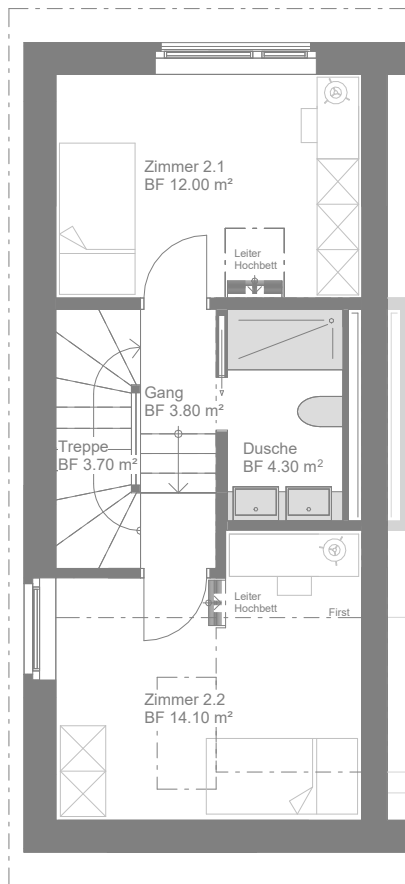

Untergeschoss

Einfamilienhaus Haus E

Total Wohnfläche	163.80 m ²
Aussenfläche	81.80 m ²

Übersichtsplan:

© Dieser Plan ist urheberrechtlich geschützt und darf nur mit der Genehmigung der ARS Architektur AG verwendet und vervielfältigt werden. Sämtliche Angaben und Kennzahlen stellen einen aktuellen Planungs- und Wissensstand dar und können in Zuge der Ausführungsplanung leicht variieren.

Erdgeschoss

Obergeschoss

Einfamilienhaus Haus E

Total Wohnfläche 163.80 m²
Aussenfläche 81.80 m²

Übersichtsplan:

© Dieser Plan ist urheberrechtlich geschützt und darf nur mit der Genehmigung der ARS Architektur AG verwendet und vervielfältigt werden. Sämtliche Angaben und Kennzahlen stellen einen aktuellen Planungs- und Wissensstand dar und können in Zuge der Ausführungsplanung leicht variieren.

Dachgeschoss

Galerie

Einfamilienhaus Haus E

Total Wohnfläche	163.80 m ²
Aussenfläche	81.80 m ²

Übersichtsplan:

© Dieser Plan ist urheberrechtlich geschützt und darf nur mit der Genehmigung der ARS Architektur AG verwendet und vervielfältigt werden. Sämtliche Angaben und Kennzahlen stellen einen aktuellen Planungs- und Wissensstand dar und können in Zuge der Ausführungsplanung leicht variieren.