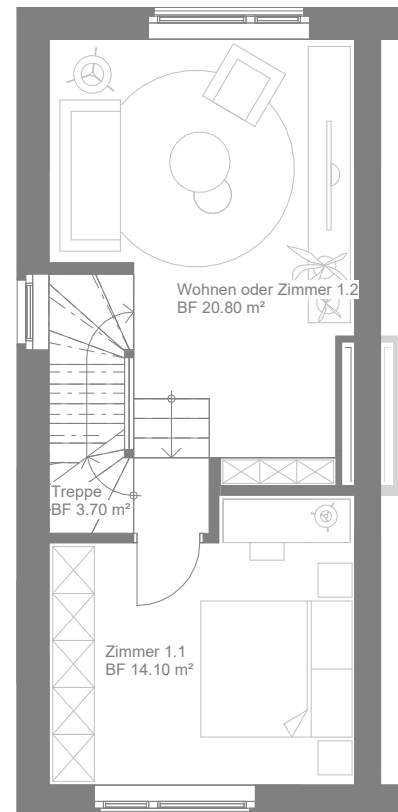

Untergeschoss

Einfamilienhaus Haus E

Total Wohnfläche	163.80 m ²
Aussenfläche	81.80 m ²

Übersichtsplan:

© Dieser Plan ist urheberrechtlich geschützt und darf nur mit der Genehmigung der ARS Architektur AG verwendet und vervielfältigt werden. Sämtliche Angaben und Kennzahlen stellen einen aktuellen Planungs- und Wissensstand dar und können in Zuge der Ausführungsplanung leicht variieren.

Erdgeschoss

Obergeschoss

Einfamilienhaus Haus E

Total Wohnfläche 163.80 m²
Aussenfläche 81.80 m²

Übersichtsplan:

© Dieser Plan ist urheberrechtlich geschützt und darf nur mit der Genehmigung der ARS Architektur AG verwendet und vervielfältigt werden. Sämtliche Angaben und Kennzahlen stellen einen aktuellen Planungs- und Wissensstand dar und können in Zuge der Ausführungsplanung leicht variieren.

Dachgeschoss

Galerie

Einfamilienhaus Haus E

Total Wohnfläche	163.80 m ²
Aussenfläche	81.80 m ²

Übersichtsplan:

© Dieser Plan ist urheberrechtlich geschützt und darf nur mit der Genehmigung der ARS Architektur AG verwendet und vervielfältigt werden. Sämtliche Angaben und Kennzahlen stellen einen aktuellen Planungs- und Wissensstand dar und können in Zuge der Ausführungsplanung leicht variieren.