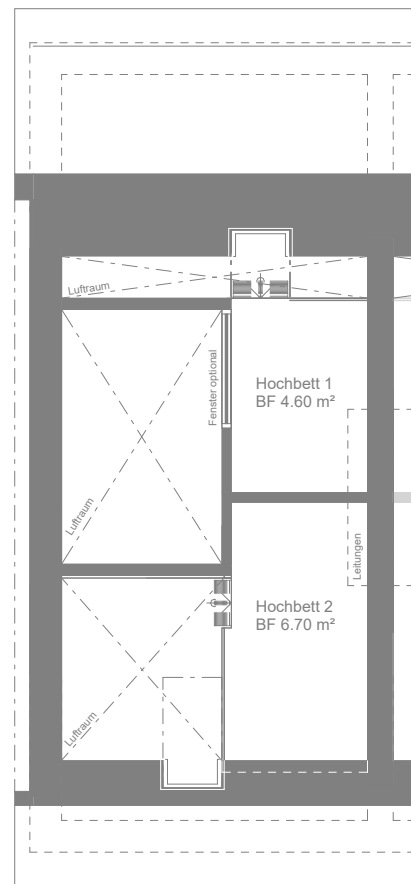

Untergeschoss

Einfamilienhaus Haus E

Total Wohnfläche	163.80 m ²
Aussenfläche	81.80 m ²

Übersichtsplan:

© Dieser Plan ist urheberrechtlich geschützt und darf nur mit der Genehmigung der ARS Architektur AG verwendet und vervielfältigt werden. Sämtliche Angaben und Kennzahlen stellen einen aktuellen Planungs- und Wissensstand dar und können in Zuge der Ausführungsplanung leicht variieren.

Erdgeschoss

Obergeschoss

Einfamilienhaus Haus E

Total Wohnfläche 163.80 m²
Aussenfläche 81.80 m²

Übersichtsplan:

© Dieser Plan ist urheberrechtlich geschützt und darf nur mit der Genehmigung der ARS Architektur AG verwendet und vervielfältigt werden. Sämtliche Angaben und Kennzahlen stellen einen aktuellen Planungs- und Wissensstand dar und können in Zuge der Ausführungsplanung leicht variieren.

Dachgeschoss

Galerie

Einfamilienhaus Haus E

Total Wohnfläche	163.80 m ²
Aussenfläche	81.80 m ²

Übersichtsplan:

© Dieser Plan ist urheberrechtlich geschützt und darf nur mit der Genehmigung der ARS Architektur AG verwendet und vervielfältigt werden. Sämtliche Angaben und Kennzahlen stellen einen aktuellen Planungs- und Wissensstand dar und können in Zuge der Ausführungsplanung leicht variieren.