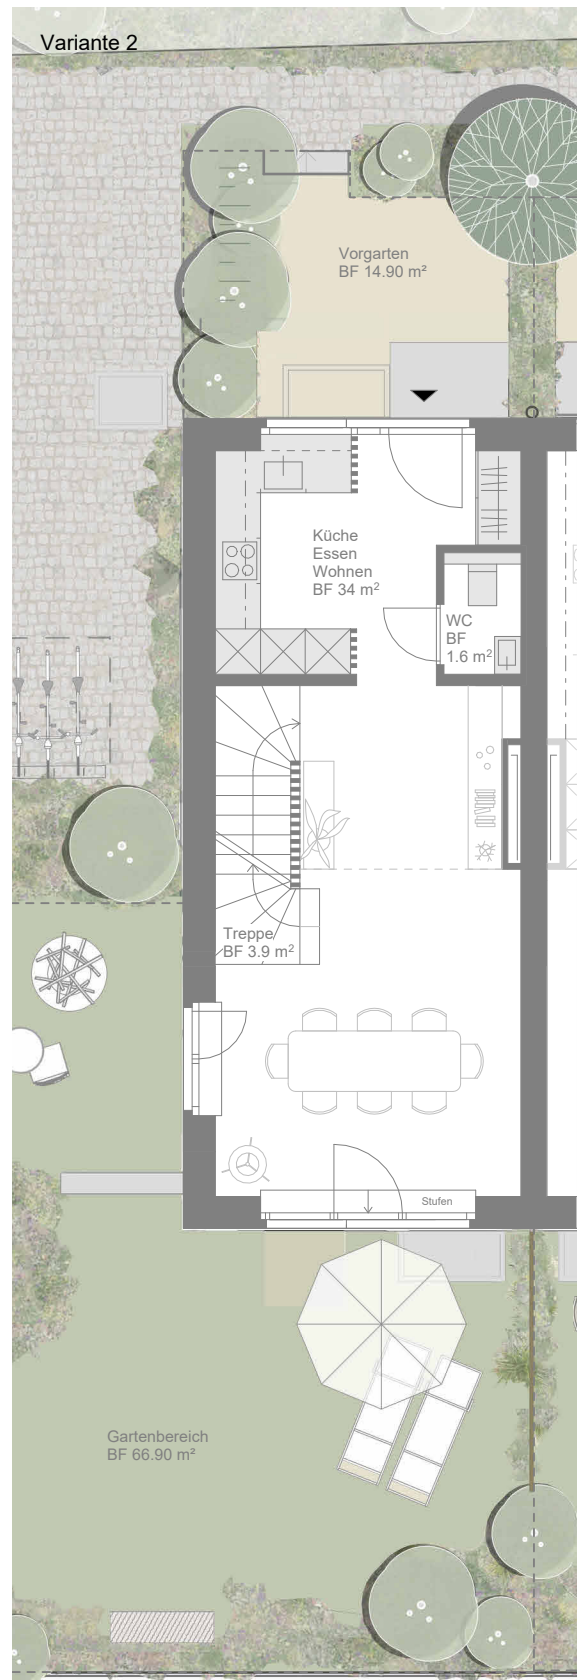

Erdgeschoss

© Dieser Plan ist urheberrechtlich geschützt und darf nur mit der Genehmigung der ARS Architektur AG verwendet und vervielfältigt werden. Sämtliche Angaben und Kennzahlen stellen einen aktuellen Planungs- und Wissensstand dar und können in Zuge der Ausführungsplanung leicht variieren.