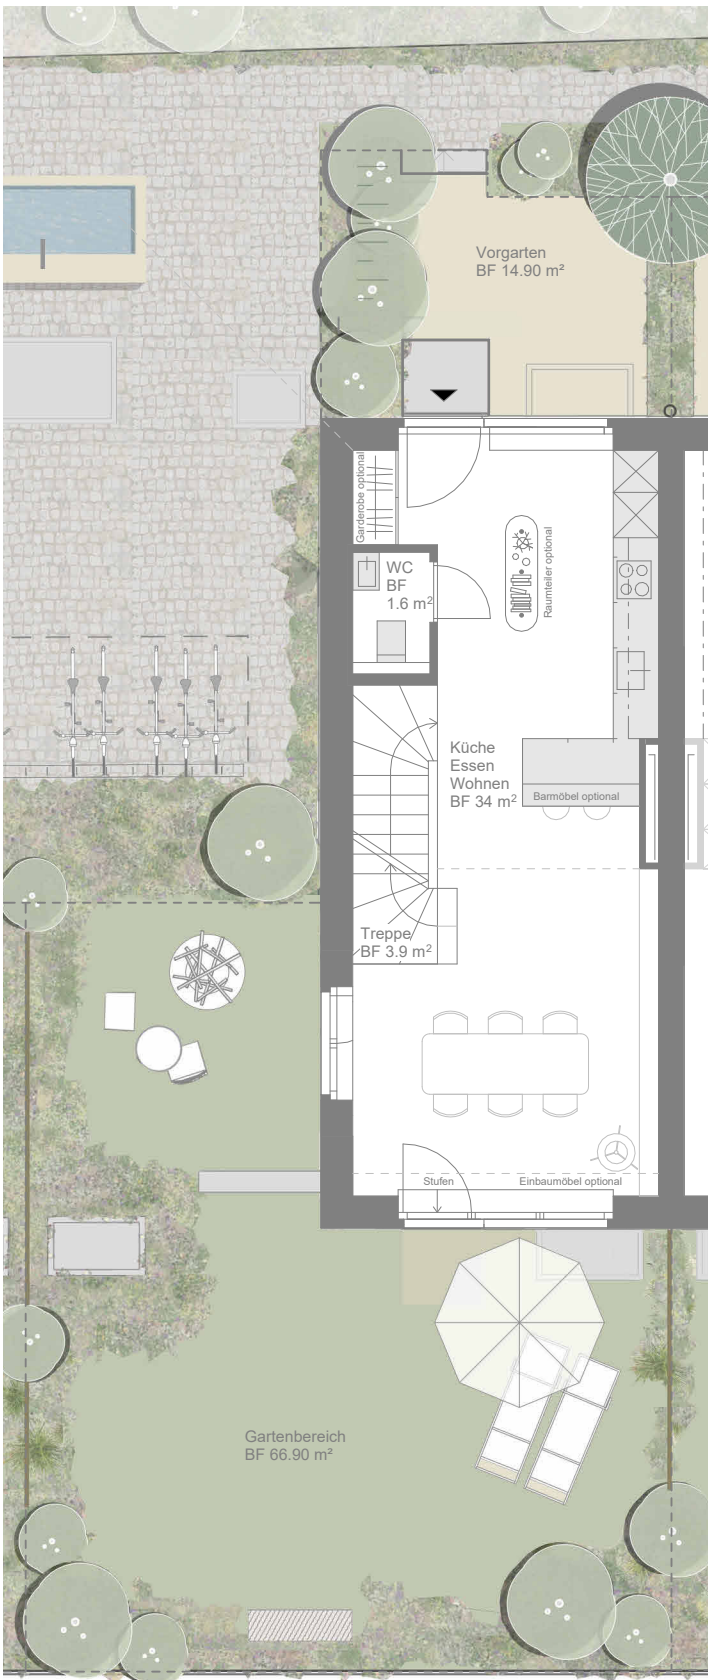

Untergeschoss

Einfamilienhaus Haus E

Total Wohnfläche	163.80 m ²
Aussenfläche	81.80 m ²

Übersichtsplan:

© Dieser Plan ist urheberrechtlich geschützt und darf nur mit der Genehmigung der ARS Architektur AG verwendet und vervielfältigt werden. Sämtliche Angaben und Kennzahlen stellen einen aktuellen Planungs- und Wissensstand dar und können in Zuge der Ausführungsplanung leicht variieren.

Erdgeschoss

Obergeschoss

Einfamilienhaus Haus E

Total Wohnfläche 163.80 m²
Aussenfläche 81.80 m²

Übersichtsplan:

© Dieser Plan ist urheberrechtlich geschützt und darf nur mit der Genehmigung der ARS Architektur AG verwendet und vervielfältigt werden. Sämtliche Angaben und Kennzahlen stellen einen aktuellen Planungs- und Wissensstand dar und können in Zuge der Ausführungsplanung leicht variieren.

Dachgeschoss

Galerie

Einfamilienhaus Haus E

Total Wohnfläche	163.80 m ²
Aussenfläche	81.80 m ²

Übersichtsplan:

© Dieser Plan ist urheberrechtlich geschützt und darf nur mit der Genehmigung der ARS Architektur AG verwendet und vervielfältigt werden. Sämtliche Angaben und Kennzahlen stellen einen aktuellen Planungs- und Wissensstand dar und können in Zuge der Ausführungsplanung leicht variieren.